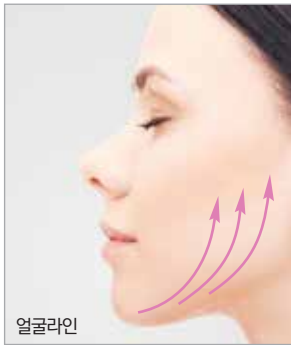

# MONO / SCREW

50 pcs(10pcs x 5E.0)

Mono 29G 25/38/50mm 30/50/70 USP6-0

Screw 29G 25/38/50mm 30/50/70 USP6-0

얼굴라인

볼라인

미간

팔자주름